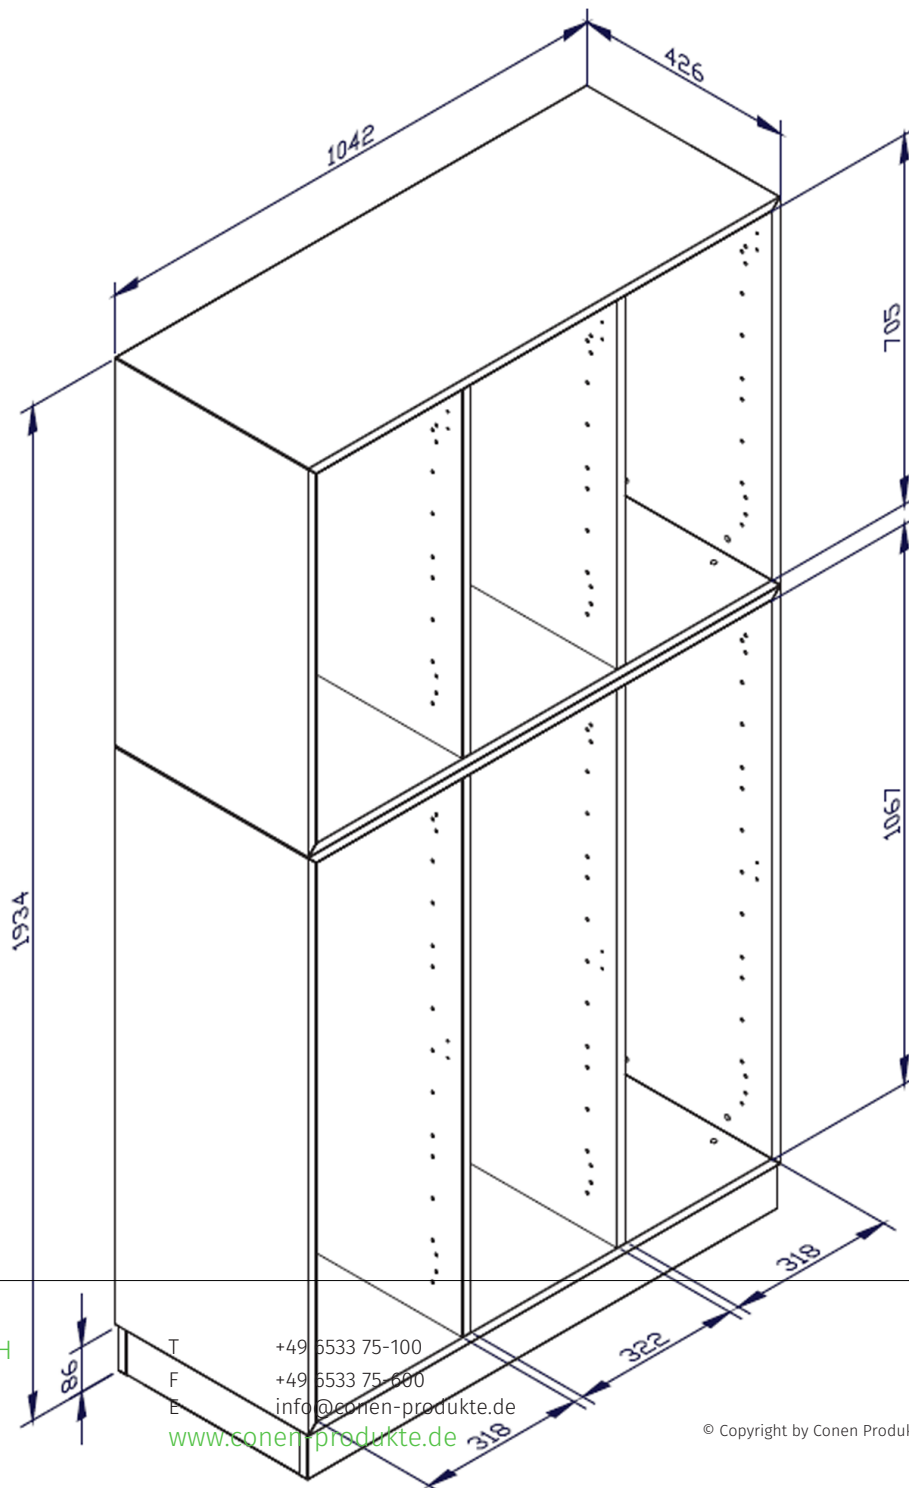

## QICKLY® REGAL, 5 ORDNERHÖHEN

B/H/T: 104,2X176X42,6 CM

Die Sockelhöhe beträgt 8,6 cm. Beim Einsatz von optional erhältlichen Rollen verändert sich die Sockelhöhe nicht. Die Materialstärke der Wände und der Fachböden beträgt 19 mm, die feste Rückwand ist 8 mm stark und garantiert eine hohe Stabilität.

### EIGENSCHAFTEN

- Lieferung zerlegt zum Selbstaufbau
- 45 Grad Gehrung
- ABS Kante in Multiplexoptik
- intelligenter Baukasten
- Dekor weiß Melamin
- Sockelhöhe 8,6 cm
- stabile 8 mm starke Rückwand
- qickly® - schnell geliefert

### Zubehör

Freistehend

Artikelnummer	SLS35-1	
Breite / Höhe / Tiefe	1042 mm / 1760 mm / 426 mm	41" / 69.3" / 16.8"
Ordnerhöhen	5	
Einlegeböden	9	
Fächer	15	
Montageart	Freistehend	
Einsatzbereich	Grundschule, Weiterführende Schule, Büro und Objekt	
Material	Melaminplatte	
Produktlinie	Qickly	
Verpackungen	Verpackungsmaße BxHxT	Versandgewicht
SLS32-1	796 x 112 x 462 mm / 31.3 x 4.4 x 18.2"	23 kg / 50.7 lbs
SLS32-2	1094 x 86 x 461 mm / 43.1 x 3.4 x 18.1"	17 kg / 37.5 lbs
SLS33-1	1155 x 86 x 461 mm / 45.5 x 3.4 x 18.1"	26 kg / 57.3 lbs
SLS33-2	1028 x 461 x 93 mm / 40.5 x 18.1 x 3.7"	23 kg / 50.7 lbs
SLSEB3	505 x 68 x 357 mm / 19.9 x 2.7 x 14.1"	8 kg / 17.6 lbs
Gesamtgewicht	97 kg / 213.8 lbs	