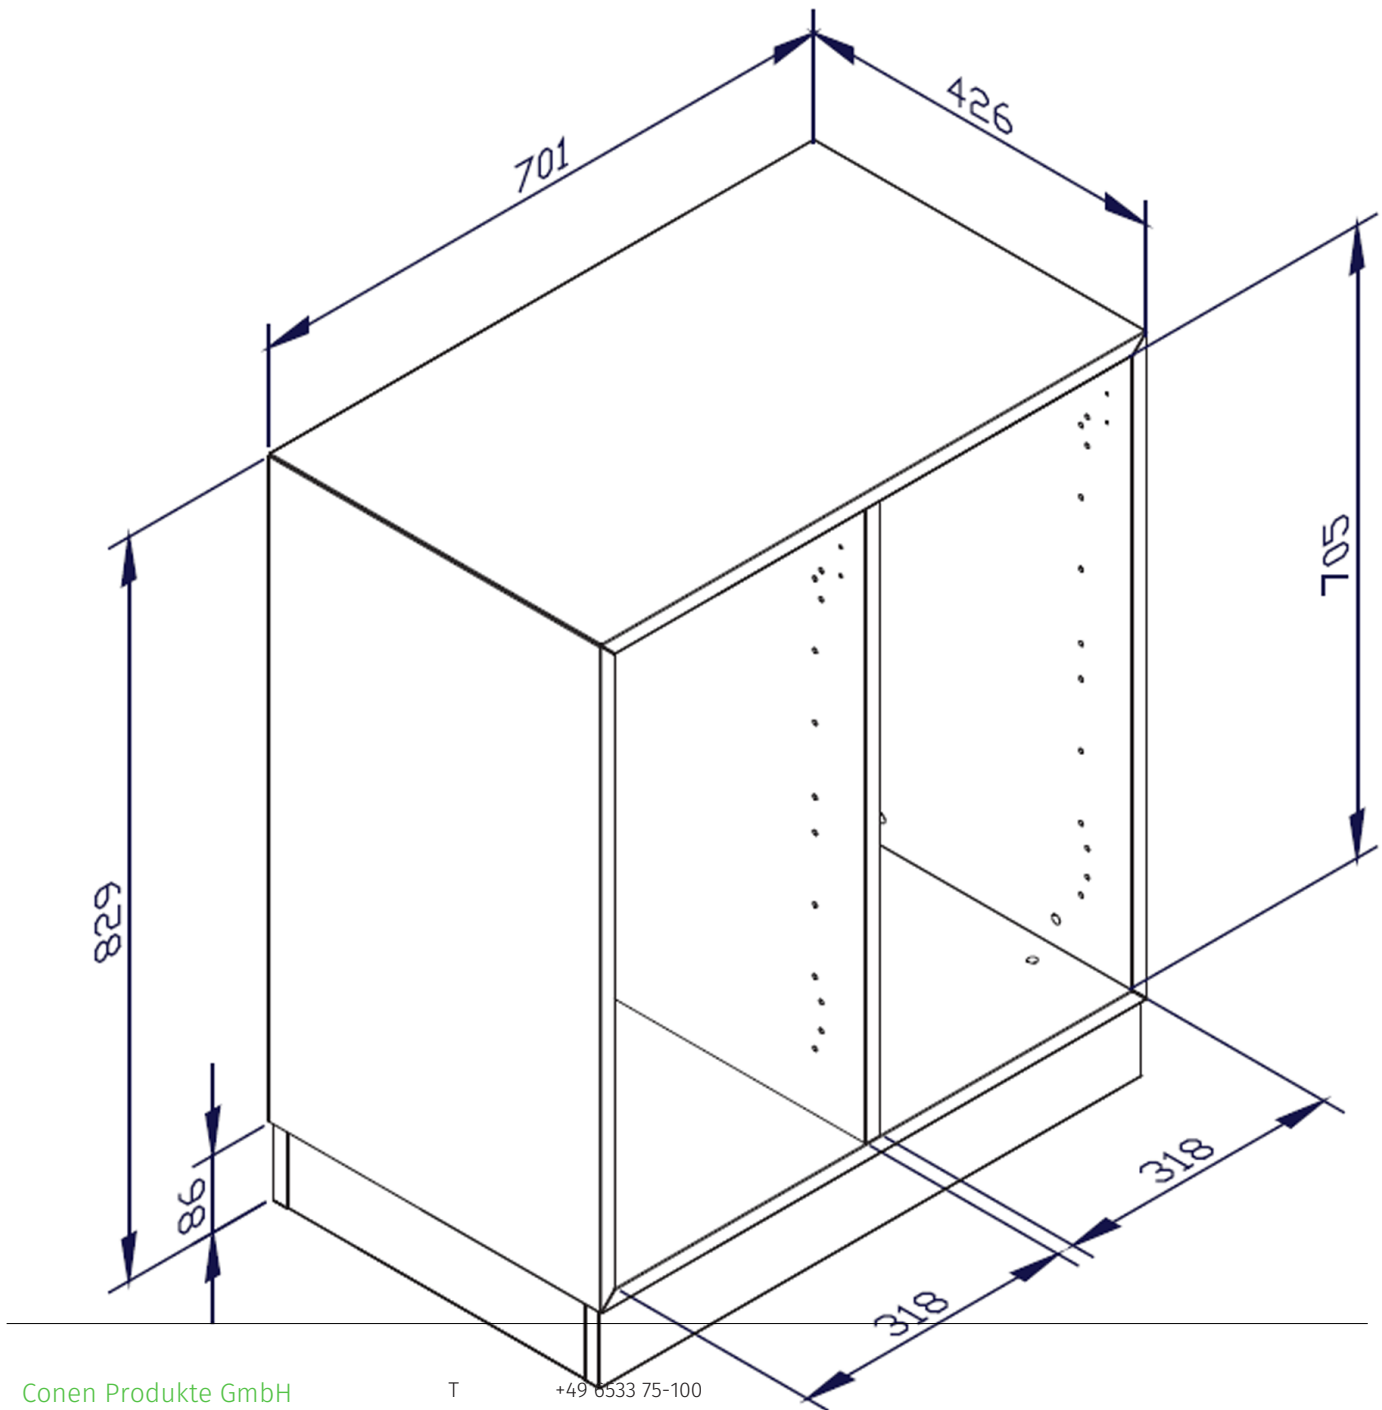

QICKLY® REGAL, 2 ORDNERHÖHEN

B/H/T: 70,1X74,3X42,6 CM

PRODUKTBESCHREIBUNG

Unser qickly® Regalsystem begeistert durch seine 45 Grad Gehrung und ABS Kante in Multiplexoptik. Die Korpusfarbe ist weiß Melamin. Durch dieses hochmoderne Design werden Klassenraum und Büro zu einem echten Hingucker.

Die Sockelhöhe beträgt 8,6 cm. Beim Einsatz von optional erhältlichen Rollen verändert sich die Sockelhöhe nicht. Die Materialstärke der Wände und der Fachböden beträgt 19 mm, die feste Rückwand ist 8 mm stark und garantiert eine hohe Stabilität.

qickly® - Smart. Fast. Simple.

EIGENSCHAFTEN

- Lieferung zerlegt zum Selbstaufbau
- 45 Grad Gehrung
- ABS Kante in Multiplexoptik
- intelligenter Baukasten
- Dekor weiß Melamin
- Sockelhöhe 8,6 cm
- stabile 8 mm starke Rückwand
- qickly® - schnell geliefert

Zubehör

Rollenset bestehend aus 4 Rollen für Schränke und Regale

Freistehend

Fahrbar

Artikelnummer	SLS22EE	
Breite / Höhe / Tiefe	701 mm / 743 mm / 426 mm	27.6" / 29.3" / 16.8"
Ordnerhöhen	2	
Einlegeböden	2	
Fächer	4	
Montageart	Freistehend, Fahrbar	
Einsatzbereich	Grundschule, Weiterführende Schule, Büro und Objekt	
Material	Melaminplatte	
Produktlinie	Qickly	
Verpackungen	Verpackungsmaße BxHxT	Versandgewicht
SLS22	461 x 151 x 801 mm / 18.1 x 5.9 x 31.5"	28 kg / 61.7 lbs
SLSEB2	505 x 68 x 357 mm / 19.9 x 2.7 x 14.1"	6 kg / 13.2 lbs
Gesamtgewicht	34 kg / 74.9 lbs	