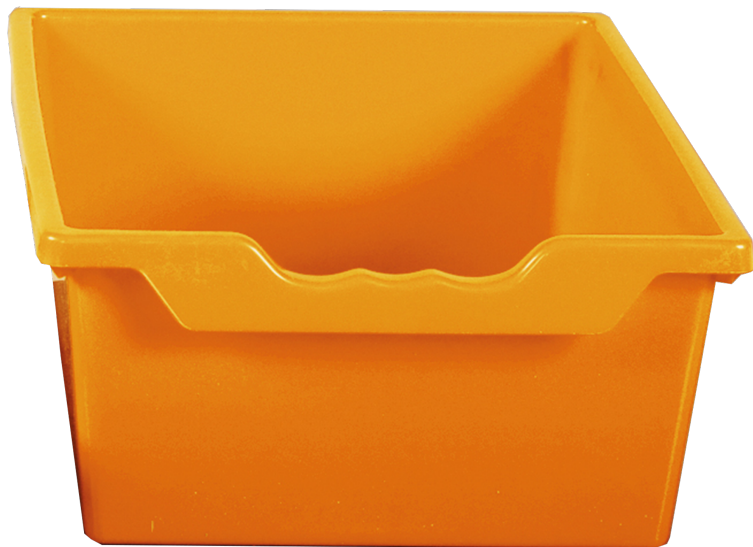

## SET BESTEHEND AUS 2XERGO TRAY BOX L MIT MONTAGESCHIENEN

ORANGE, AUS SCHWER ENTFLAMMBAREM KUNSTSTOFF

### PRODUKTbeschreibung

Unser qickly® Schrank- und Regalsystem begeistert durch seine 45 Grad Gehrung und ABS Kante in Multiplexoptik. Die Korpusfarbe ist weiß Melamin. Durch dieses hochmoderne Design werden Klassenraum und Büro zu einem echten Hingucker.

Beginne jetzt mit der Planung deines individuellen Schrank- und Regalsystems oder erweitere ganz einfach dein bereits vorhandenes System. Durch unsere Ergo Tray Boxen aus schwer entflammablem Kunststoff bringst du mehr Ordnung und Ablagemöglichkeiten in deinen Klassenraum oder dein Büro und setzt nebenbei noch frische Farbakzente.

### EIGENSCHAFTEN

- Set aus 2 Ergo Tray Boxen
- schwer entflammables Kunststoff
- qickly®- schnell geliefert