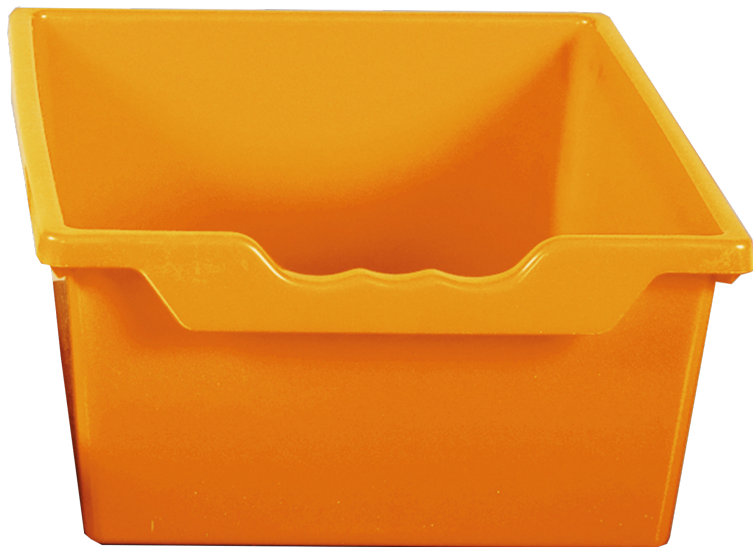

SET BESTEHEND AUS 2XERGO TRAY BOX L MIT MONTAGESCHIENEN

ORANGE, AUS SCHWER ENTFLAMMBAREM KUNSTSTOFF

PRODUKTbeschreibung

Unser qickly® Schrank- und Regalsystem begeistert durch seine 45 Grad Gehrung und ABS Kante in Multiplexoptik. Die Korpusfarbe ist weiß Melamin. Durch dieses hochmoderne Design werden Klassenraum und Büro zu einem echten Hingucker.

Beginne jetzt mit der Planung deines individuellen Schrank- und Regalsystems oder erweitere ganz einfach dein bereits vorhandenes System. Durch unsere Ergo Tray Boxen aus schwer entflammablem Kunststoff bringst du mehr Ordnung und Ablagemöglichkeiten in deinen Klassenraum oder dein Büro und setzt nebenbei noch frische Farbakzente.

Wie der Name unserer Produktreihe schon verrät, begeistert das qickly® Schrank- und Regalsystem durch seine schnelle Lieferung.

qickly® – Smart. Fast. Simple.

EIGENSCHAFTEN

- Set aus 2 Ergo Tray Boxen
- schwer entflammables Kunststoff
- qickly®- schnell geliefert

Zubehör

Artikelnummer	SLSC2-OR	
Breite / Höhe / Tiefe	307 mm / 75 mm / 370 mm	12.1" / 3" / 14.6"
Gewicht	1,4 kg	3 lbs
Einsatzbereich	Grundschule, Weiterführende Schule, Büro und Objekt	
Material	Kunststoff	
Produktlinie	Qickly	
Verpackungen	Verpackungsmaße BxHxT	Versandgewicht
SLSC2-OR	328 x 396 x 188 mm / 12.9 x 15.6 x 7.4"	1,6 kg / 3.5 lbs