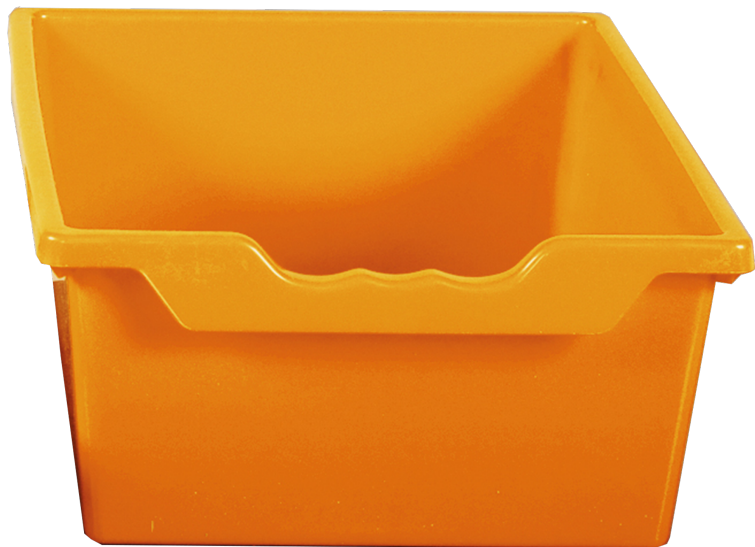

SET BESTEHEND AUS 2XERGO TRAY BOX L MIT MONTAGESCHIENEN

ORANGE, AUS SCHWER ENTFLAMMBAREM KUNSTSTOFF

PRODUKTBESCHREIBUNG

Unser qickly® Schrank- und Regalsystem begeistert durch seine 45 Grad Gehrung und ABS Kante in Multiplexoptik. Die Korpusfarbe ist weiß Melamin. Durch dieses hochmoderne Design werden Klassenraum und Büro zu einem echten Hingucker.

Beginne jetzt mit der Planung deines individuellen Schrank- und Regalsystems oder erweitere ganz einfach dein bereits vorhandenes System. Durch unsere Ergo Tray Boxen aus schwer entflammablem Kunststoff bringst du mehr Ordnung und Ablagemöglichkeiten in deinen Klassenraum oder dein Büro und setzt nebenbei noch frische Farbakzente.

Wie der Name unserer Produktreihe schon verrät, begeistert das qickly® Schrank- und Regalsystem durch seine schnelle Lieferung.

qickly® – Smart. Fast. Simple.

EIGENSCHAFTEN

- Set aus 2 Ergo Tray Boxen
- schwer entflammables Kunststoff
- qickly®- schnell geliefert

Zubehör

Artikelnummer	SLSC2-OR	
Breite / Höhe / Tiefe	307 mm / 75 mm / 370 mm	12.1" / 3" / 14.6"
Gewicht	1,4 kg	3 lbs
Einsatzbereich	Grundschule, Weiterführende Schule, Büro und Objekt	
Material	Kunststoff	
Produktlinie	Qickly	
Verpackungen	Verpackungsmaße BxHxT	Versandgewicht
SLSC2-OR	328 x 396 x 188 mm / 12.9 x 15.6 x 7.4"	1,6 kg / 3.5 lbs