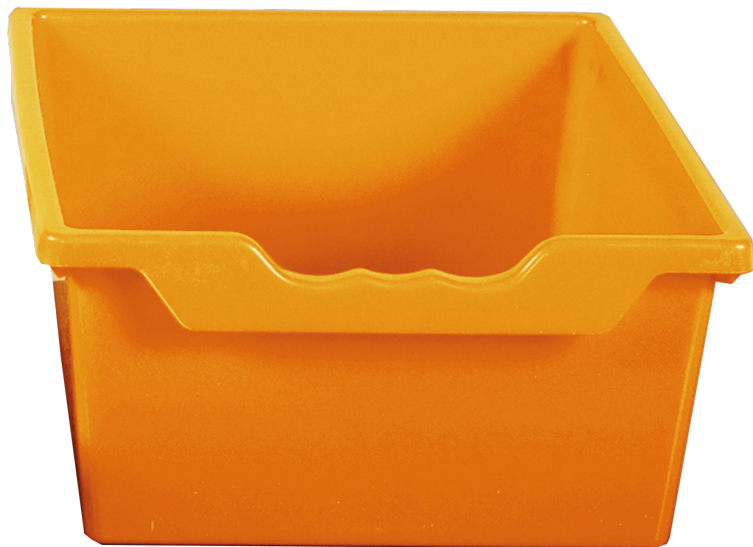

## SET BESTEHEND AUS 2XERGO TRAY BOX L MIT MONTAGESCHIENEN

ORANGE, AUS SCHWER ENTFLAMMBAREM KUNSTSTOFF

### PRODUKTBESCHREIBUNG

Unser qickly® Schrank- und Regalsystem begeistert durch seine 45 Grad Gehrung und ABS Kante in Multiplexoptik. Die Korpusfarbe ist weiß Melamin. Durch dieses hochmoderne Design werden Klassenraum und Büro zu einem echten Hingucker.

Beginne jetzt mit der Planung deines individuellen Schrank- und Regalsystems oder erweitere ganz einfach dein bereits vorhandenes System. Durch unsere Ergo Tray Boxen aus schwer entflammablem Kunststoff bringst du mehr Ordnung und Ablagemöglichkeiten in deinen Klassenraum oder dein Büro und setzt nebenbei noch frische Farbakzente.

### EIGENSCHAFTEN

- Set aus 2 Ergo Tray Boxen
- schwer entflammables Kunststoff
- qickly®- schnell geliefert