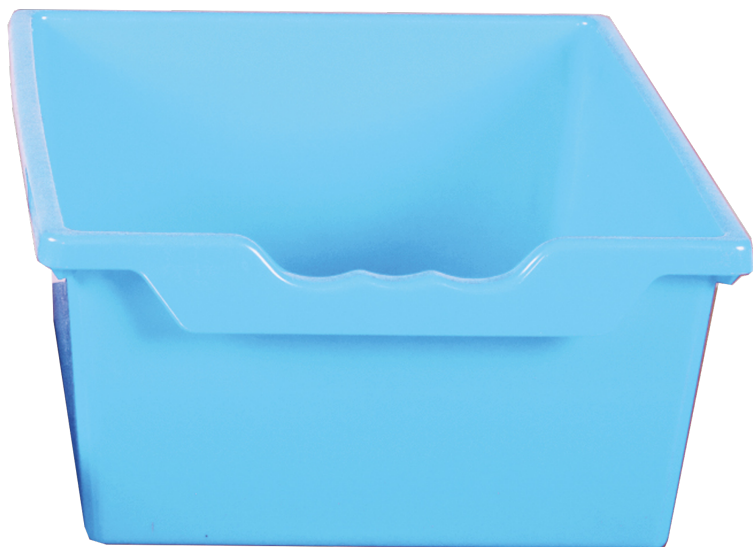

## SET BESTEHEND AUS 2XERGO TRAY BOX L MIT MONTAGESCHIENEN

HELLBLAU, AUS SCHWER ENTFLAMMBAREM KUNSTSTOFF

### PRODUKTBESCHREIBUNG

Unser qickly® Schrank- und Regalsystem begeistert durch seine 45 Grad Gehrung und ABS Kante in Multiplexoptik. Die Korpusfarbe ist weiß Melamin. Durch dieses hochmoderne Design werden Klassenraum und Büro zu einem echten Hingucker.

Beginne jetzt mit der Planung deines individuellen Schrank- und Regalsystems oder erweitere ganz einfach dein bereits vorhandenes System. Durch unsere Ergo Tray Boxen aus schwer entflammablem Kunststoff bringst du mehr Ordnung und Ablagemöglichkeiten in deinen Klassenraum oder dein Büro und setzt nebenbei noch frische Farbakzente.

### Zubehör

Artikelnummer	SLSC2-HB	
Breite / Höhe / Tiefe	307 mm / 75 mm / 370 mm	12.1" / 3" / 14.6"
Gewicht	1,4 kg	3 lbs
Einsatzbereich	Grundschule, Weiterführende Schule, Büro und Objekt	
Material	Kunststoff	
Produktlinie	Qickly	
Verpackungen	Verpackungsmaße BxHxT	Versandgewicht
SLSC2-HB	328 x 396 x 188 mm / 12.9 x 15.6 x 7.4"	1,6 kg / 3.5 lbs