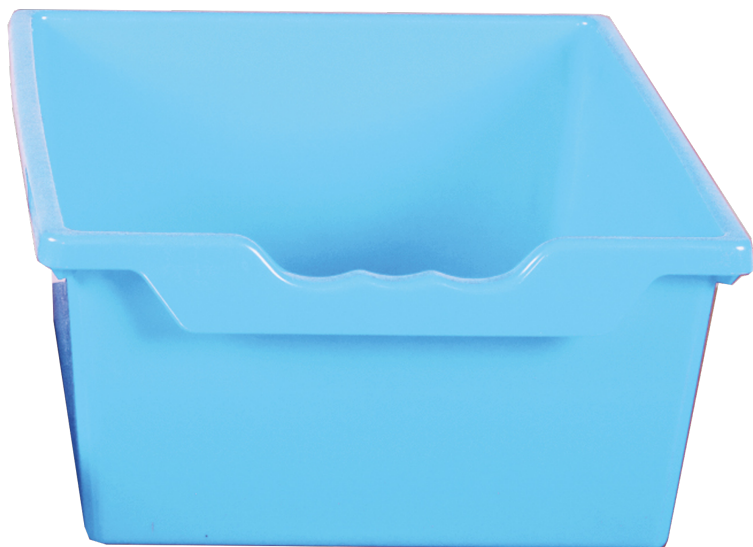

SET BESTEHEND AUS 2XERGO TRAY BOX L MIT MONTAGESCHIENEN

HELLBLAU, AUS SCHWER ENTFLAMMBAREM KUNSTSTOFF

PRODUKTBESCHREIBUNG

Unser qickly® Schrank- und Regalsystem begeistert durch seine 45 Grad Gehrung und ABS Kante in Multiplexoptik. Die Korpusfarbe ist weiß Melamin. Durch dieses hochmoderne Design werden Klassenraum und Büro zu einem echten Hingucker.

Beginne jetzt mit der Planung deines individuellen Schrank- und Regalsystems oder erweitere ganz einfach dein bereits vorhandenes System. Durch unsere Ergo Tray Boxen aus schwer entflammablem Kunststoff bringst du mehr Ordnung und Ablagemöglichkeiten in deinen Klassenraum oder dein Büro und setzt nebenbei noch frische Farbakzente.

Wie der Name unserer Produktreihe schon verrät, begeistert das qickly® Schrank- und Regalsystem durch seine schnelle Lieferung.

qickly® – Smart. Fast. Simple.

EIGENSCHAFTEN

- Set aus 2 Ergo Tray Boxen
- schwer entflammables Kunststoff
- qickly® - schnell geliefert

Zubehör

Artikelnummer	SLSC2-HB	
Breite / Höhe / Tiefe	307 mm / 75 mm / 370 mm	12.1" / 3" / 14.6"
Gewicht	1,4 kg	3 lbs
Einsatzbereich	Grundschule, Weiterführende Schule, Büro und Objekt	
Material	Kunststoff	
Produktlinie	Qickly	
Verpackungen	Verpackungsmaße BxHxT	Versandgewicht
SLSC2-HB	328 x 396 x 188 mm / 12.9 x 15.6 x 7.4"	1,6 kg / 3.5 lbs