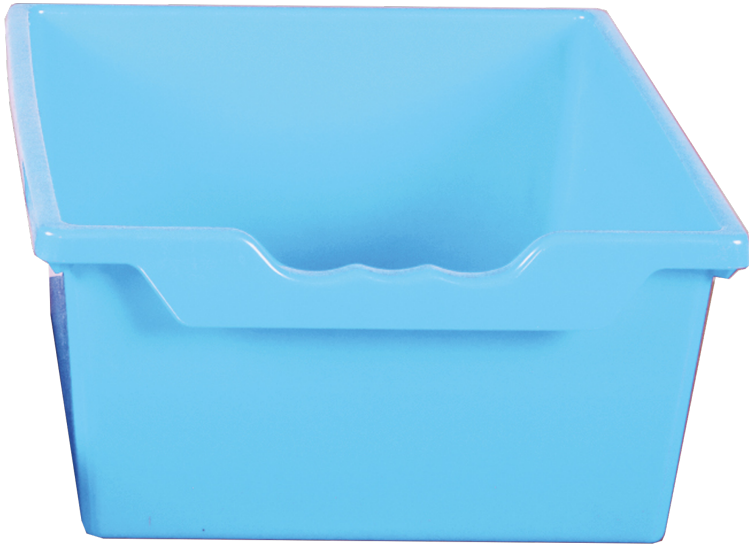

SET BESTEHEND AUS 2XERGO TRAY BOX L MIT MONTAGESCHIENEN

HELLBLAU, AUS SCHWER ENTFLAMMBAREM KUNSTSTOFF

PRODUKTbeschreibung

Unser qickly® Schrank- und Regalsystem begeistert durch seine 45 Grad Gehrung und ABS Kante in Multiplexoptik. Die Korpusfarbe ist weiß Melamin. Durch dieses hochmoderne Design werden Klassenraum und Büro zu einem echten Hingucker.

Beginne jetzt mit der Planung deines individuellen Schrank- und Regalsystems oder erweitere ganz einfach dein bereits vorhandenes System. Durch unsere Ergo Tray Boxen aus schwer entflammablem Kunststoff bringst du mehr Ordnung und Ablagemöglichkeiten in deinen Klassenraum oder dein Büro und setzt nebenbei noch frische Farbakzente.

Wie der Name unserer Produktreihe schon verrät, begeistert das qickly® Schrank- und Regalsystem durch seine schnelle Lieferung.

qickly® – Smart. Fast. Simple.

EIGENSCHAFTEN

- Set aus 2 Ergo Tray Boxen
- schwer entflammables Kunststoff
- qickly® - schnell geliefert

Zubehör

Artikelnummer	SLSC2-HB	
Breite / Höhe / Tiefe	307 mm / 75 mm / 370 mm	12.1" / 3" / 14.6"
Gewicht	1,4 kg	3 lbs
Einsatzbereich	Grundschule, Weiterführende Schule, Büro und Objekt	
Material	Kunststoff	
Produktlinie	Qickly	
Verpackungen	Verpackungsmaße BxHxT	Versandgewicht
SLSC2-HB	328 x 396 x 188 mm / 12.9 x 15.6 x 7.4"	1,6 kg / 3.5 lbs