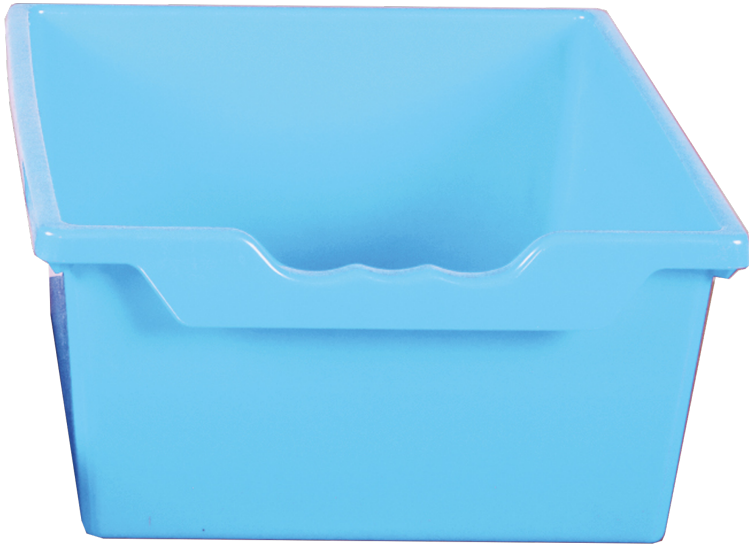

## SET BESTEHEND AUS 2XERGO TRAY BOX L MIT MONTAGESCHIENEN

HELLBLAU, AUS SCHWER ENTFLAMMBAREM KUNSTSTOFF

### PRODUKTBESCHREIBUNG

Unser qickly® Schrank- und Regalsystem begeistert durch seine 45 Grad Gehrung und ABS Kante in Multiplexoptik. Die Korpusfarbe ist weiß Melamin. Durch dieses hochmoderne Design werden Klassenraum und Büro zu einem echten Hingucker.

Beginne jetzt mit der Planung deines individuellen Schrank- und Regalsystems oder erweitere ganz einfach dein bereits vorhandenes System. Durch unsere Ergo Tray Boxen aus schwer entflammablem Kunststoff bringst du mehr Ordnung und Ablagemöglichkeiten in deinen Klassenraum oder dein Büro und setzt nebenbei noch frische Farbakzente.

### Zubehör

Artikelnummer	SLSC2-HB	
Breite / Höhe / Tiefe	307 mm / 75 mm / 370 mm	12.1" / 3" / 14.6"
Gewicht	1,4 kg	3 lbs
Einsatzbereich	Grundschule, Weiterführende Schule, Büro und Objekt	
Material	Kunststoff	
Produktlinie	Qickly	
Verpackungen	Verpackungsmaße BxHxT	Versandgewicht
SLSC2-HB	328 x 396 x 188 mm / 12.9 x 15.6 x 7.4"	1,6 kg / 3.5 lbs